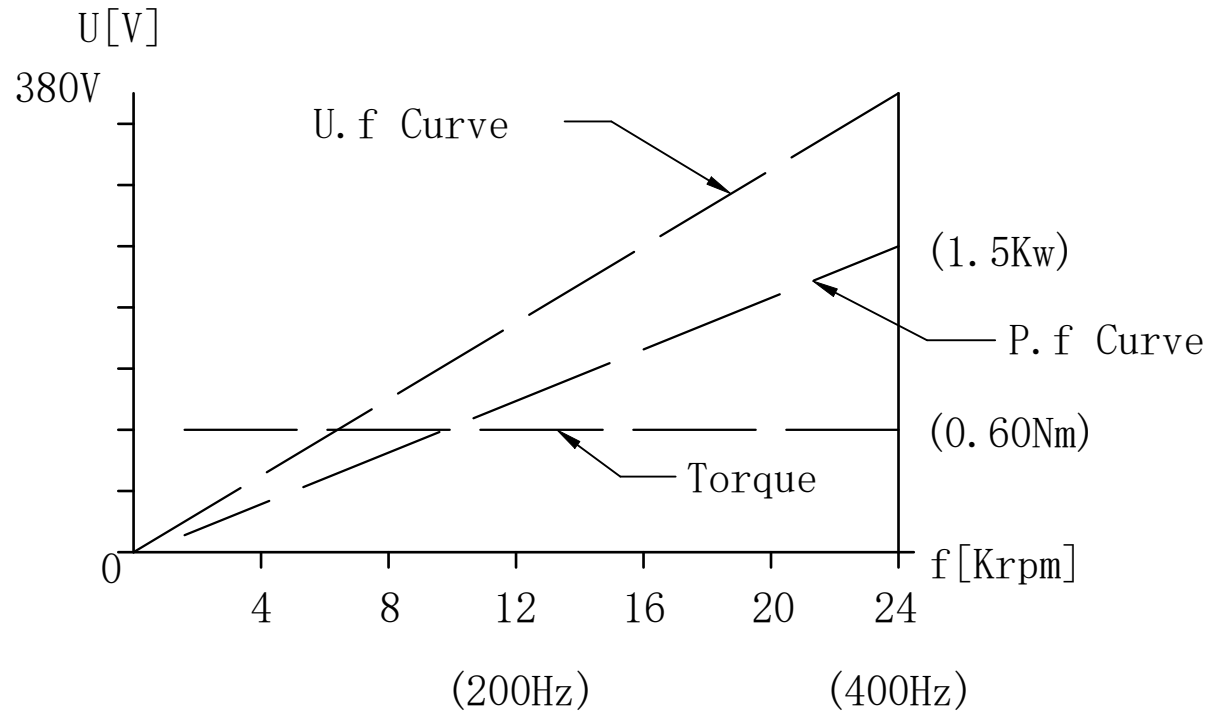

GDZ-17B
380V 3.5A 2P

TA:20°C

Serv:S1

Water cooling