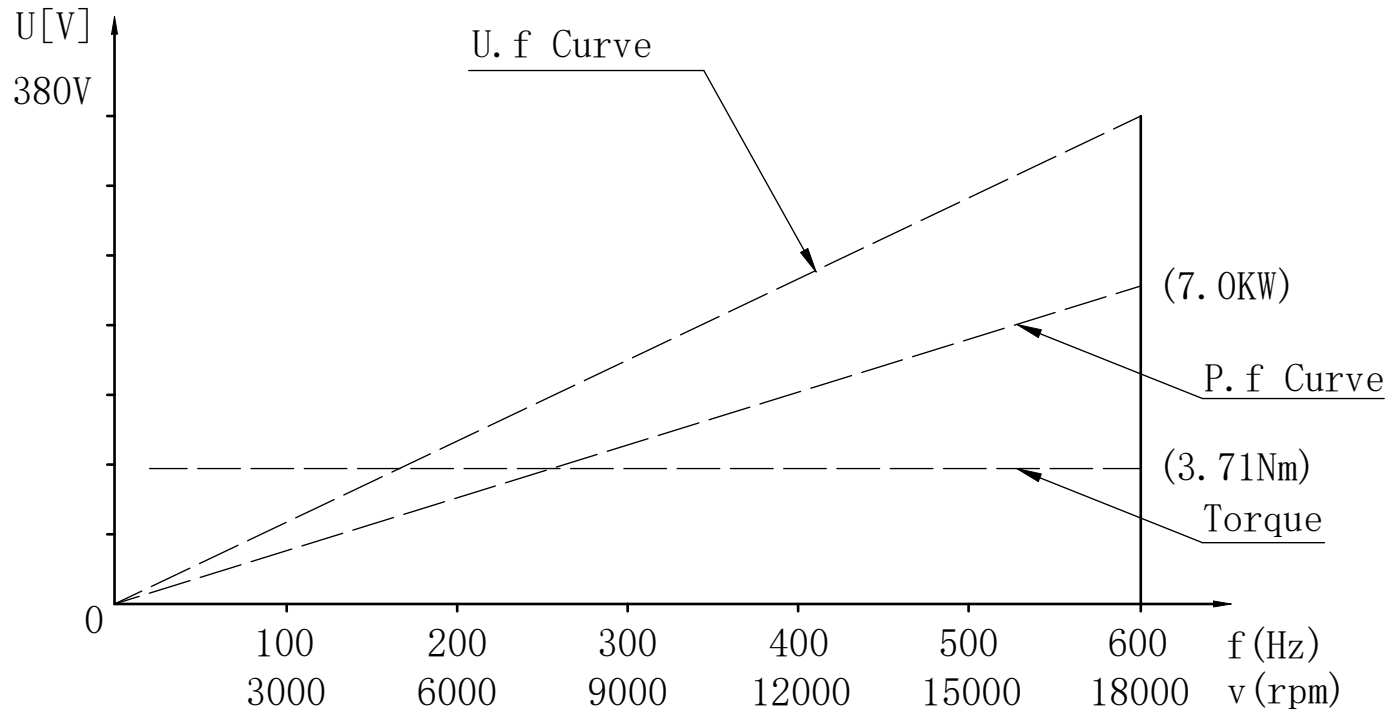

GDF60-18Z/7.0
380V 14.0A 4P
600Hz 18000rpm

TA: 20°C

Serv: S1

air cooling