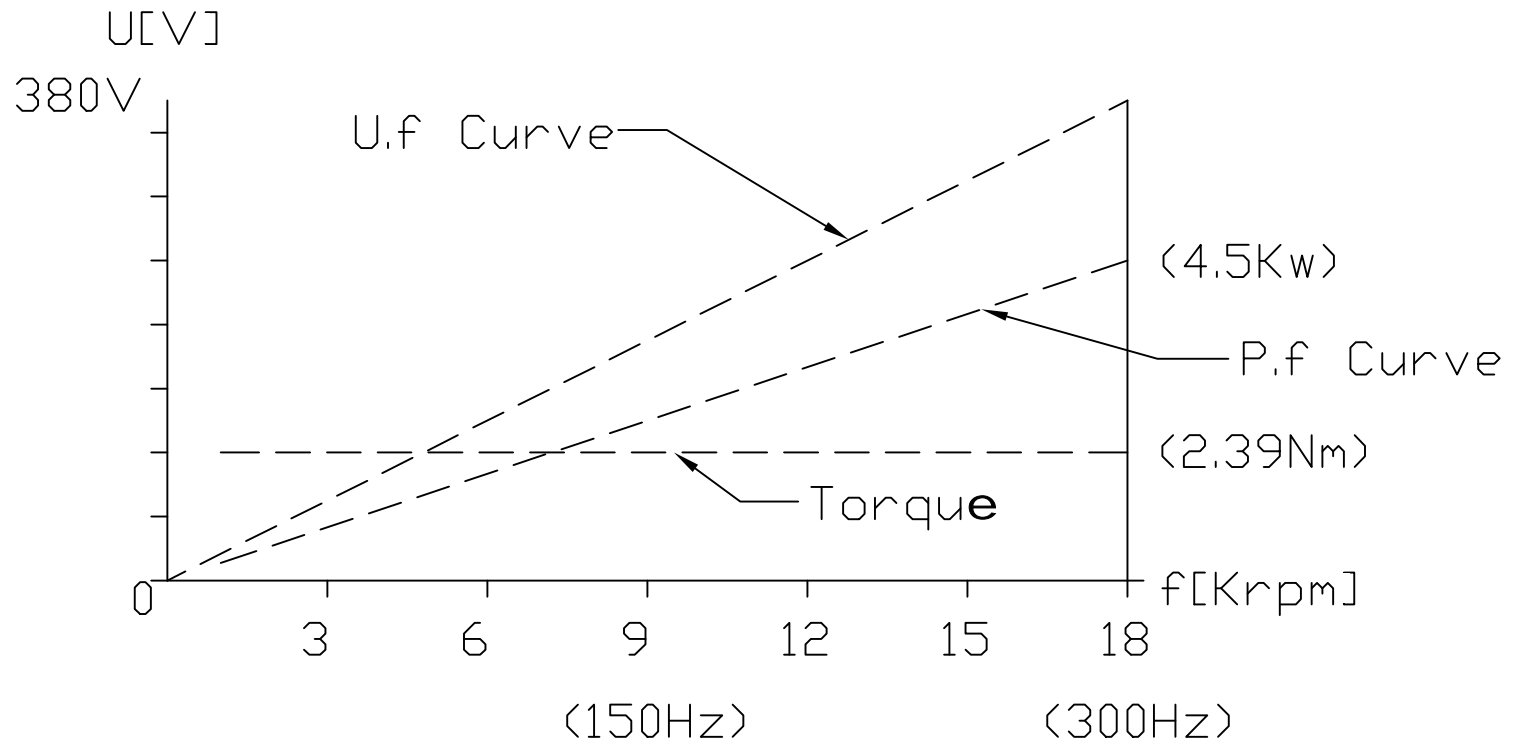

GDF60-18Z/4.5
380V 9.0A 2P

TA:20°C

Serv:S1

air cooling