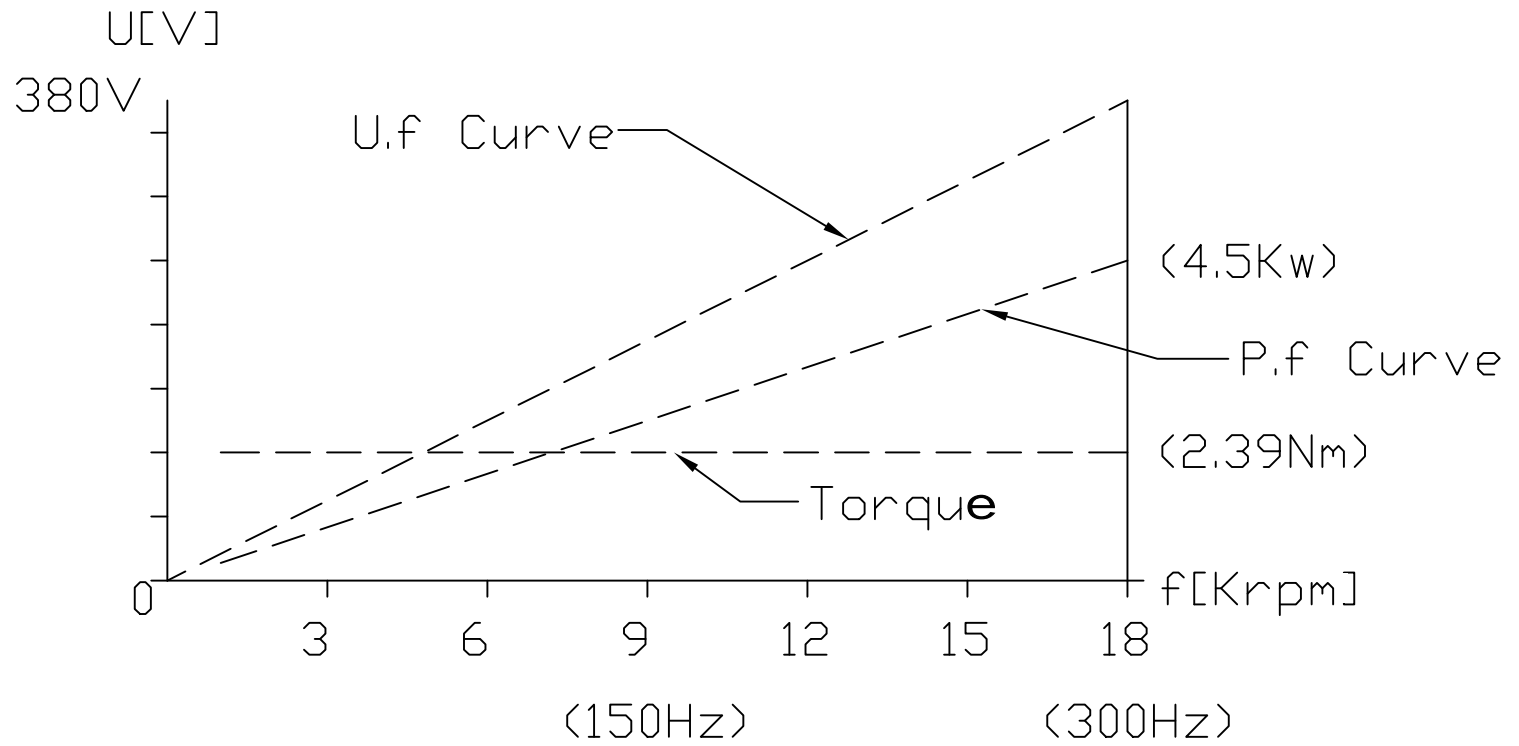

GDF60-18Z/4.5
380V 9.0A 2P

TA:20°C

Serv:S1

air cooling