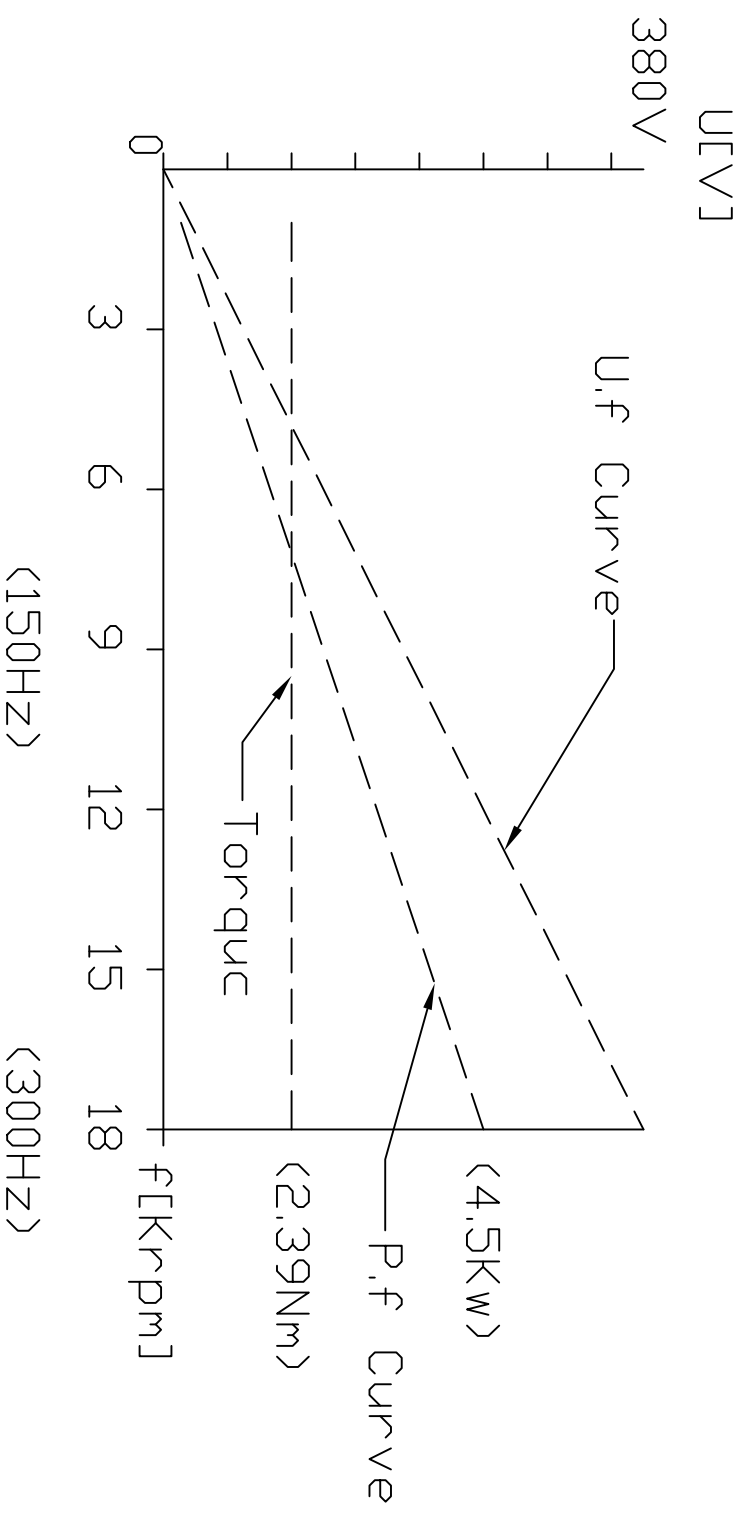

GDF60-18Z/4.5  
380V 9.0A 2P

TA:20°C    Serv:SI    air cooling